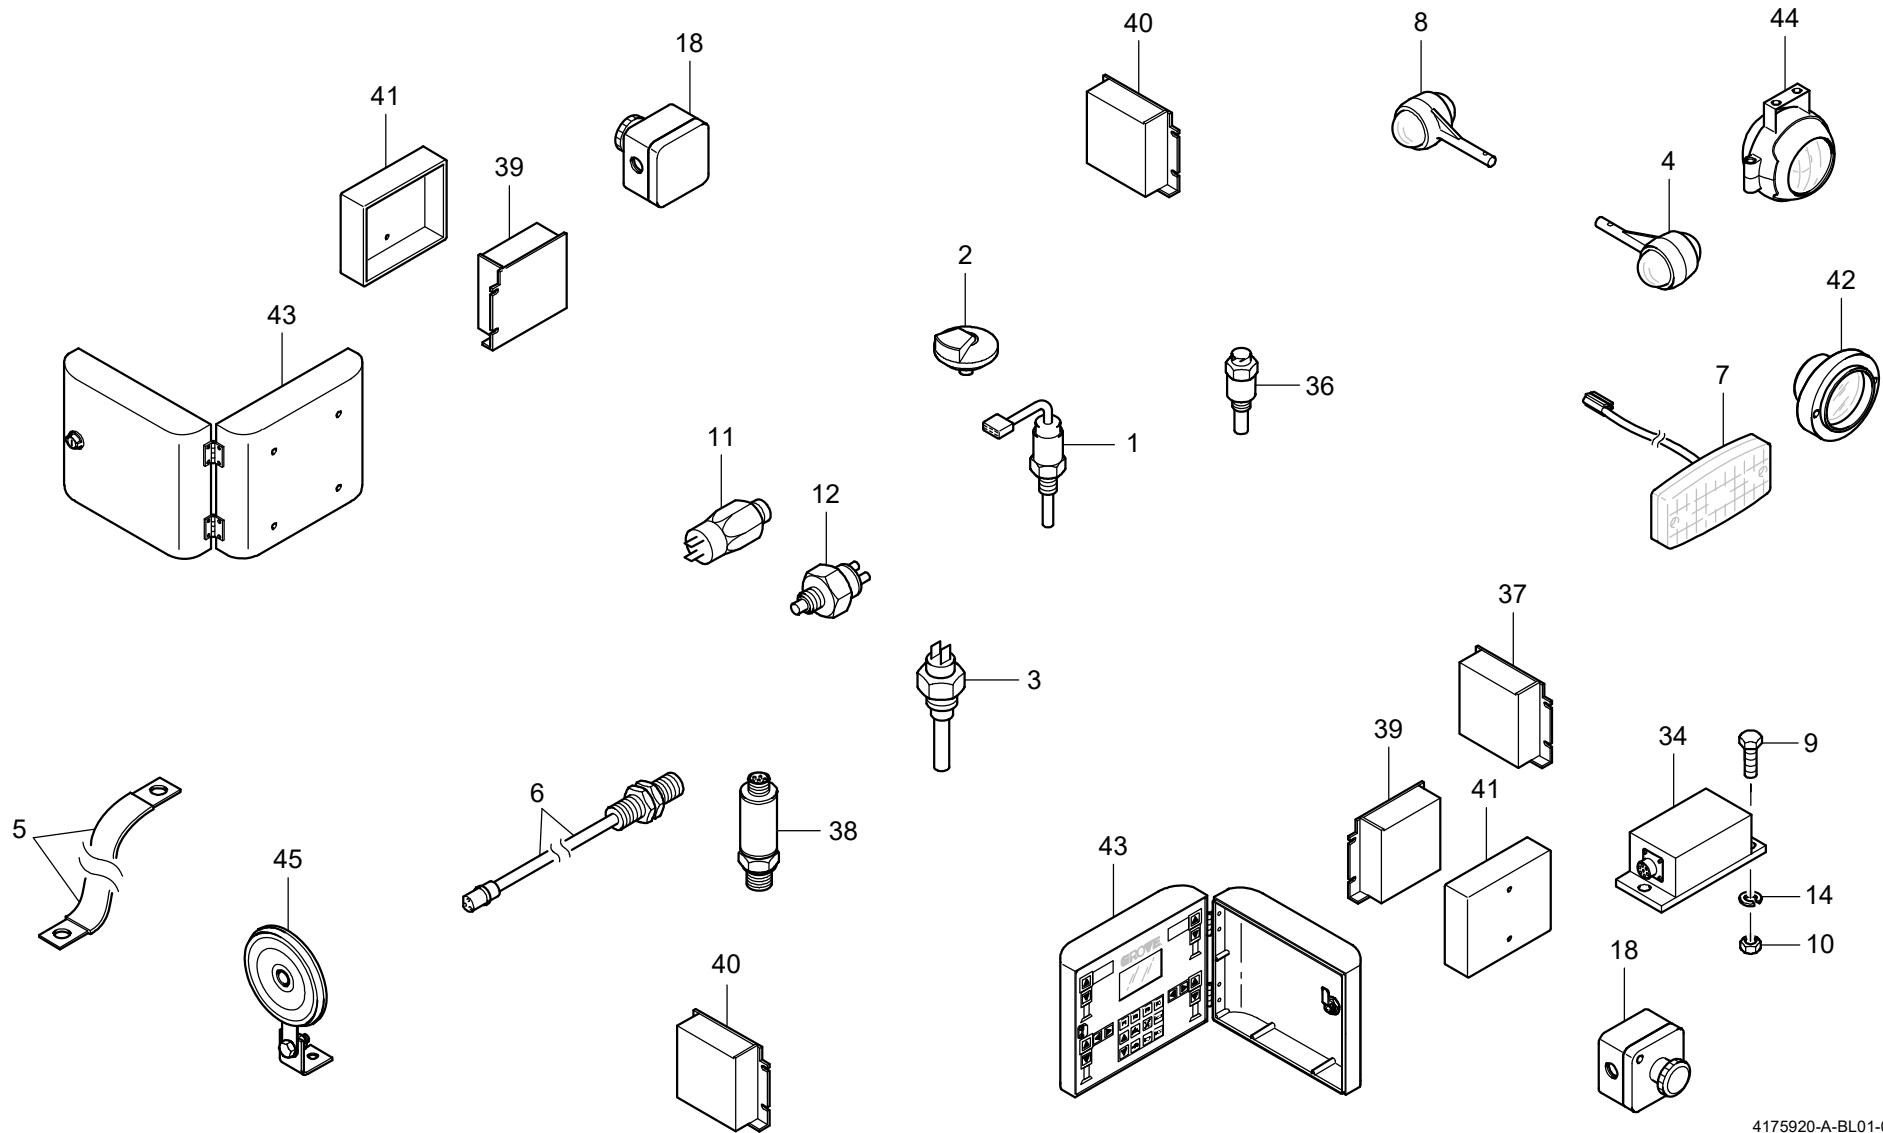

GROVE

E.-TEILE FAHRGESTELL
ELECTR. PARTS, CHASSIS

BILDTADEL
PICTORIAL DISPLAY

GMK 6300
BE 506
G 801

04.16

4175920-ETL A

1/2

GROVEE.-TEILE FAHRGESTELL
ELECTR. PARTS, CHASSISBILDTADEL
PICTORIAL DISPLAY**GMK 6300**
BE 506
G 801

04.16

4175920-ETL A

2/2